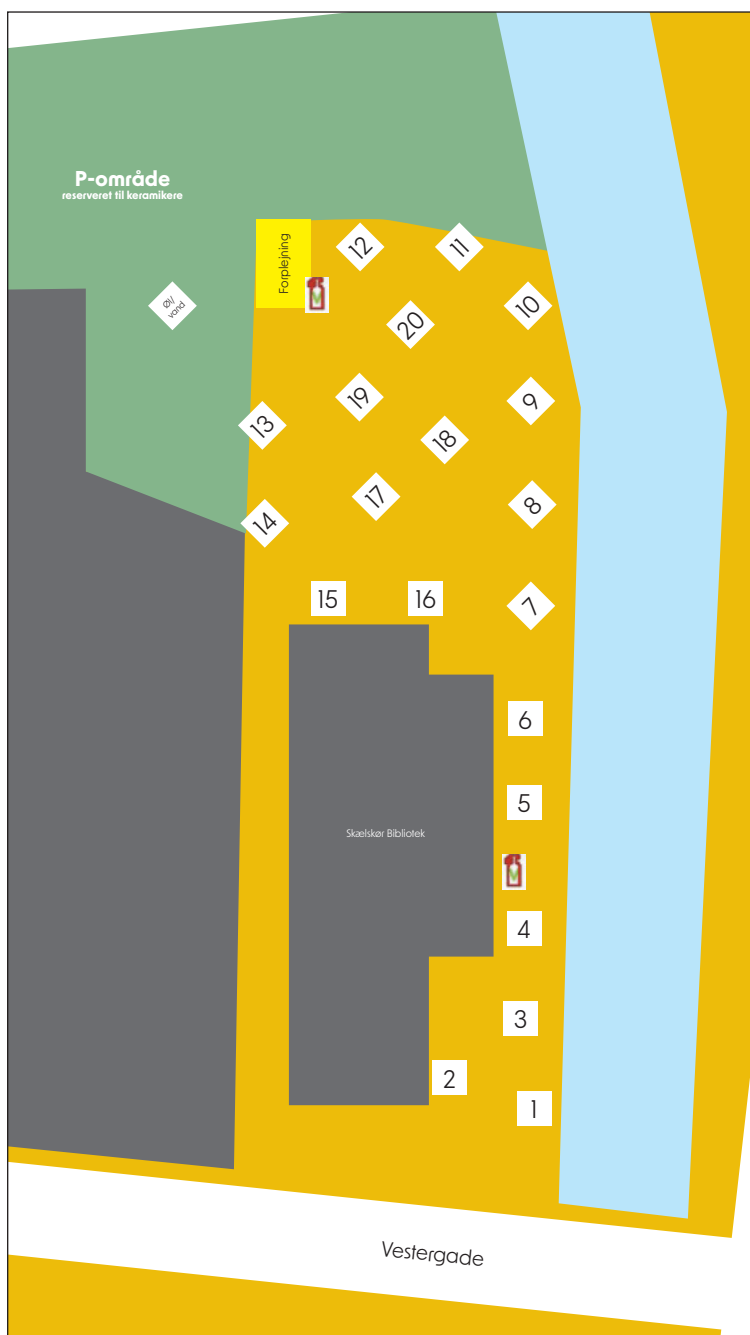

OVERSIGTSKORT KANALEN

KERAMIKFESTIVAL

10. JULI 2024 PÅ HAVNEN I SKÆLSKØR

KERAMIKERE VED KANALEN

KERAMIKER

Lars Rank
Sussi Krull
Dorte Visby
Lillian Jensen
Lene Hansen
Nelly Gaskin
Lotte Lemor
Mia Maya Christophersen
Kimberly Young
Kristine Vedel Adeltoft
Christine Urfe Bendt
Lene Kristine Christensen
Gitte Svarre Jensen
Ulla Vedel
Birgitte Munck
Per Bo
Ane Schollert
Esther Elisabeth Pedersen
Jenny Byskov Kristensen
Gerda Østergaard
Birthe Rågård
Elly Pedersen
Cerama
Kirsten Holm Nielsen
Lisbeth Skytte Christiansen
Lærke Møller Hansen
Helene Thing
Arne Sørensen
Dorthe Hybel
Trine Bruun Hansen
Åsa Fällgren
Rasmus Eliassen
Vibeke Nielsen
Han Nguyen
Brian Poulsen
Jane Klostergaard
Judith Langergaard
Jóhanna Kristin Óskarsdóttir
Jytte Lysgaard

TELT NR.

1
1
2
2
3
3
4
4
4
5
5
6
6
7
7
8
8
9
9
10
10
11
11
12
13
13
14
14
15
15
16
16
17
17
18
18
19
19
20
20

Bemærk venligst nærmeste placering af brandslukker